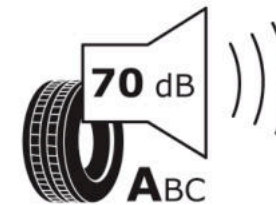

## Δελτίο Πληροφοριών Προϊόντος

ΚΑΝΟΝΙΣΜΟΣ (ΕΕ) 2020/740

Μάρκα	<b>MICHELIN</b>
Εμπορική ονομασία	<b>LATITUDE SPORT 3</b>
Αναγνωριστικό μοντέλου	<b>543939</b>
Διάσταση	<b>285/45R19</b>
Δείκτης ικανότητας φόρτωσης	<b>111</b>
Σύμβολο κατηγορίας ταχύτητας	<b>W</b>
Κατηγορία ως προς την εξοικονόμηση καυσίμου	<b>C</b>
Κατηγορία ως προς την πρόσφυση του ελαστικού σε υγρό οδόστρωμα	<b>A</b>
Κατηγορία εξωτερικού θορύβου κύλισης	<b>A</b>
Τιμή εξωτερικού θορύβου κύλισης	<b>70 dB</b>
Ελαστικό για χρήση σε συνθήκες έντονης χιονόπτωσης	<b>Όχι</b>
Ελαστικό πρόσφυσης στον πάγο	<b>Όχι</b>
Ημερομηνία έναρξης παραγωγής	<b>17/13</b>
Ημερομηνία λήξης παραγωγής	
Κατηγορία Φορτίου	<b>XL</b>
Επιπλέον πληροφορίες	<b>285/45 R19 111W XL TL LATITUDE SPORT 3 ZP GRNX MI</b>

# ENERG

**MICHELIN**

543939

285/45R19 111 W

C1

2020/740