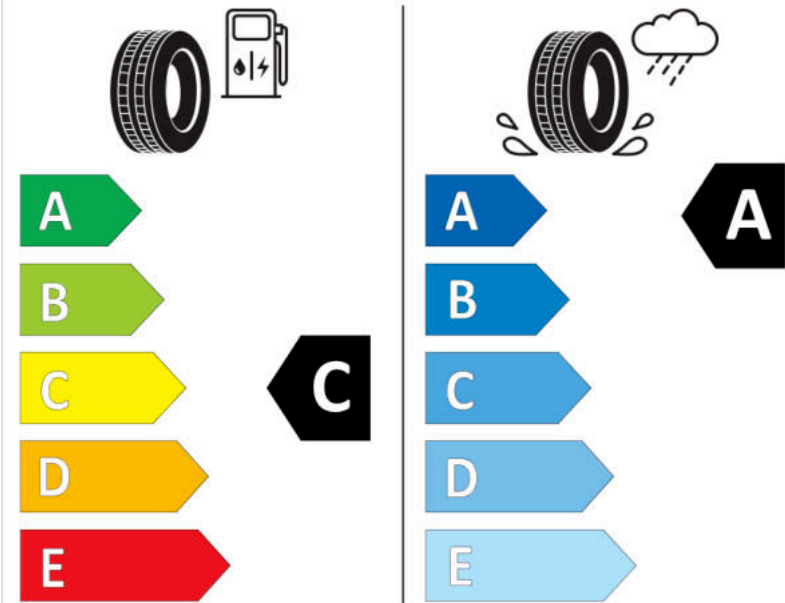

## Δελτίο Πληροφοριών Προϊόντος

ΚΑΝΟΝΙΣΜΟΣ (ΕΕ) 2020/740

Μάρκα	<b>MICHELIN</b>
Εμπορική ονομασία	<b>LATITUDE SPORT 3</b>
Αναγνωριστικό μοντέλου	<b>543939</b>
Διάσταση	<b>285/45R19</b>
Δείκτης ικανότητας φόρτωσης	<b>111</b>
Σύμβολο κατηγορίας ταχύτητας	<b>W</b>
Κατηγορία ως προς την εξοικονόμηση καυσίμου	<b>C</b>
Κατηγορία ως προς την πρόσφυση του ελαστικού σε υγρό οδόστρωμα	<b>A</b>
Κατηγορία εξωτερικού θορύβου κύλισης	<b>A</b>
Τιμή εξωτερικού θορύβου κύλισης	<b>70 dB</b>
Ελαστικό για χρήση σε συνθήκες έντονης χιονόπτωσης	<b>Όχι</b>
Ελαστικό πρόσφυσης στον πάγο	<b>Όχι</b>
Ημερομηνία έναρξης παραγωγής	<b>17/13</b>
Ημερομηνία λήξης παραγωγής	
Κατηγορία Φορτίου	<b>XL</b>
Επιπλέον πληροφορίες	<b>285/45 R19 111W XL TL LATITUDE SPORT 3 ZP GRNX MI</b>

# ENERG

**MICHELIN**

543939

285/45R19 111 W

C1

2020/740